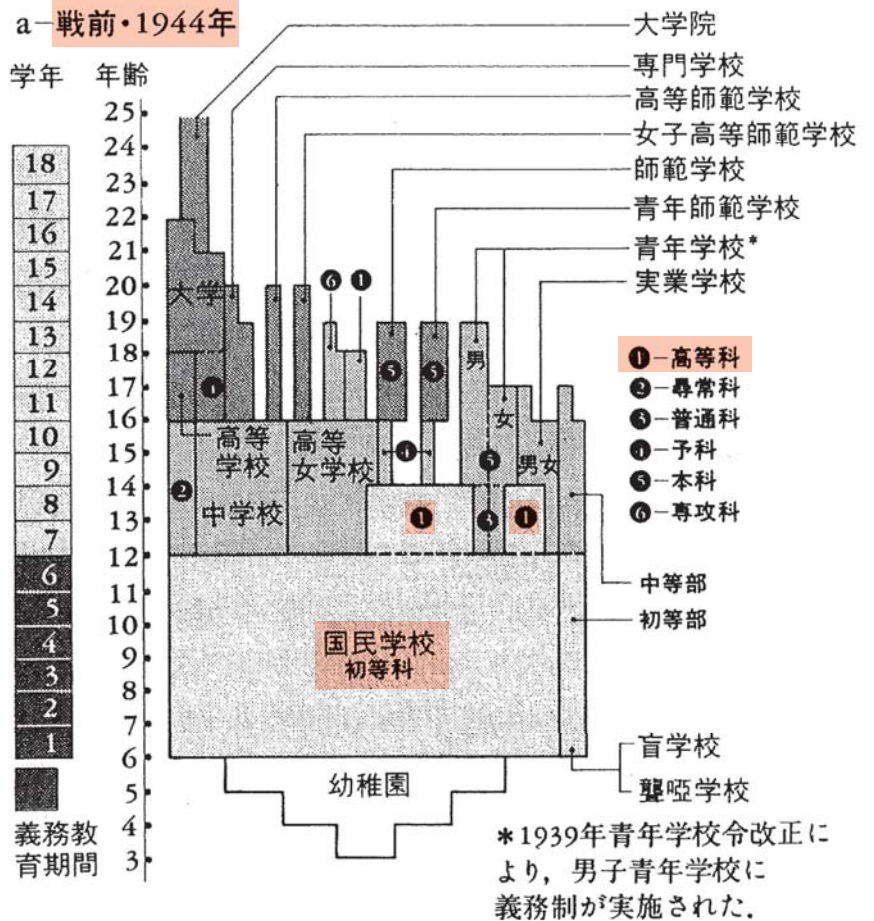

高殿小学校（大宮高等小学校）

【当時の学校制度】

昭和初期の小学校

尋常小学校〔尋常科1年(6才)から尋常科6年(12才)までの6学年の児童が通う学校〕

尋常高等小学校〔尋常科1年(6才)から尋常科6年(12才)までの児童と、高等科1年(13才)・2年(14才)の生徒8学年の児童・生徒が通う学校〕、それと**高等小学校**〔高等科1年(13才)・2年(14才)の2学年の生徒の通う学校〕がありました。

■ 学校制度図
(大正8年)
「教育の歴史」より

日本の学校系統図 戦前と戦後の比較

右図にあげた学校は、文部省(文部科学省)管轄下の学校

■戦時中の学校制度

■戦後の学校制度