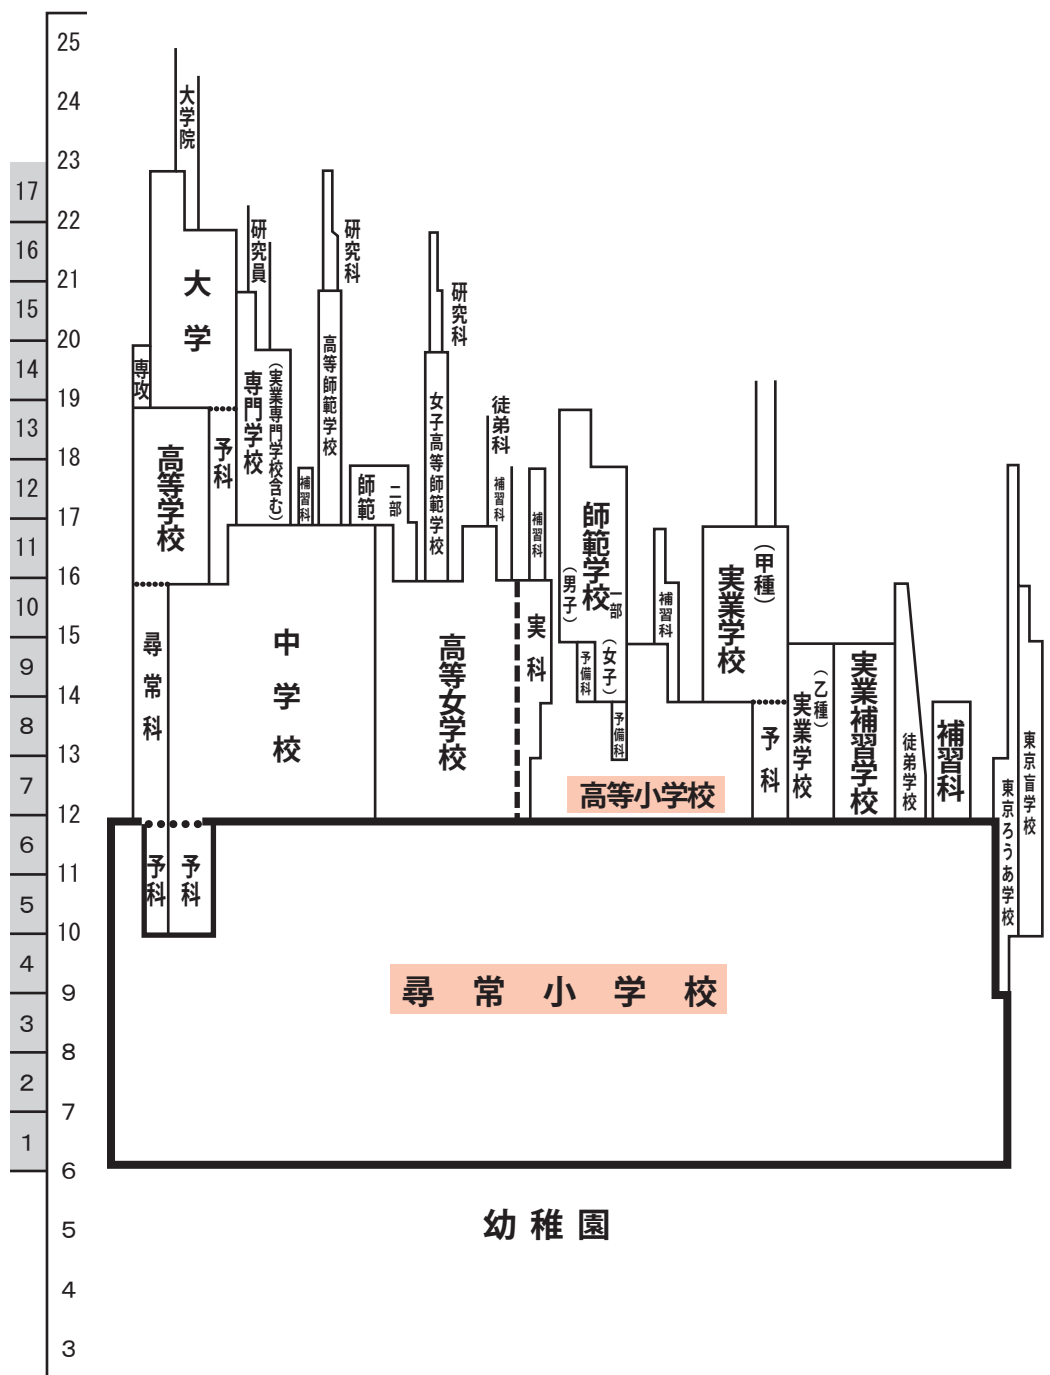

高殿小学校（大宮高等小学校）

【当時の学校制度】

昭和初期の小学校

尋常小学校〔尋常科1年(6才)から尋常科6年(12才)までの6学年の児童が通う学校〕

尋常高等小学校〔尋常科1年(6才)から尋常科6年(12才)までの児童と、高等科1年(13才)・2年(14才)の生徒8学年の児童・生徒が通う学校〕、それと**高等小学校**〔高等科1年(13才)・2年(14才)の2学年の生徒の通う学校〕がありました。

■ 学校制度図
(大正8年)
「教育の歴史」より

日本の学校系統図 戦前と戦後の比較

右図にあげた学校は、文部省(文部科学省)管轄下の学校

■戦時中の学校制度

■戦後の学校制度